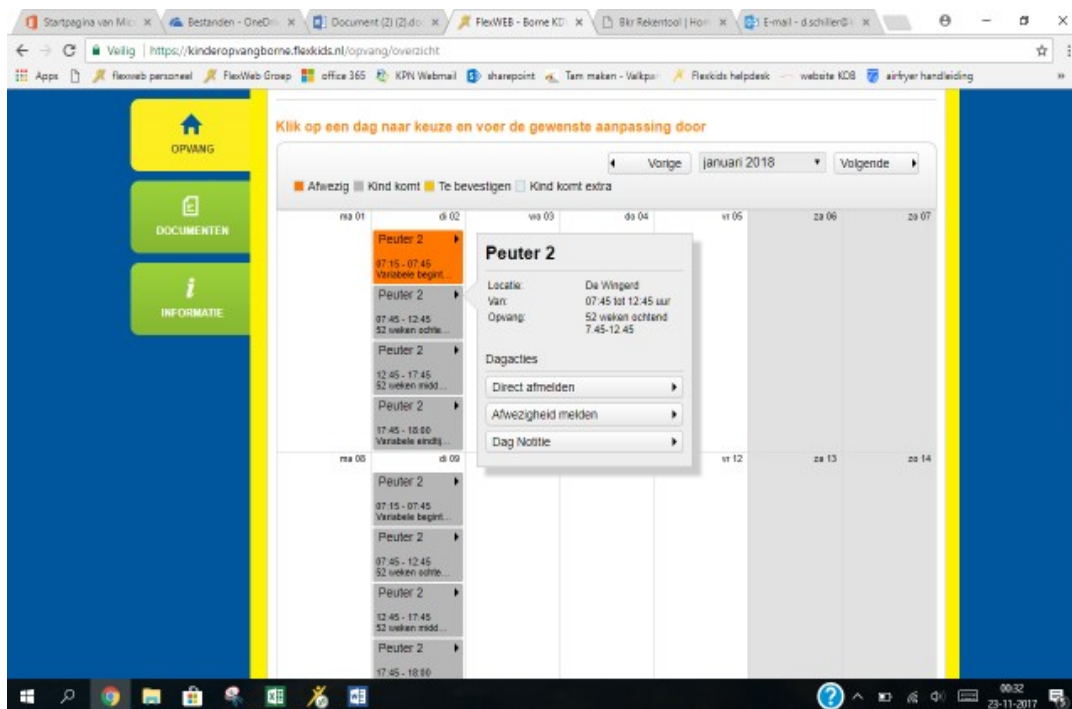

Afmelden en inzetten ruitgeod

In het ouderportaal gaat u naar het tabblad 'opvang'.

Op het tabblad 'opvang' ziet u het opvangoverzicht. U kunt uw kind afmelden door op het product te gaan staan en op het pijltje te klikken. Kies vervolgens: 'Direct afmelden'.

Aanvragen 'incidentele dag' met gebruikmaking van ruittegoed

Ga binnen het tabblad 'opvang' naar het tabblad 'overeenkomsten'.

Verzoek	Status	Datum	Details
Verzoek incidentele opvang	Geaccepteerd	ma 30-10-17	Details bekijken
Verzoek ruitdag	Geaccepteerd	ma 30-10-17	Details bekijken
Verzoek incidentele opvang	Geaccepteerd	ma 30-10-17	Details bekijken
Verzoek ruitdag	Geaccepteerd	wo 03-05-17	Details bekijken
Verzoek ruitdag	Verzoek afgewezen	do 20-04-17	Details bekijken
Verzoek ruitdag	Verzoek afgewezen	do 20-04-17	Details bekijken
Verzoek ruitdag	Geaccepteerd	wo 19-04-17	Details bekijken