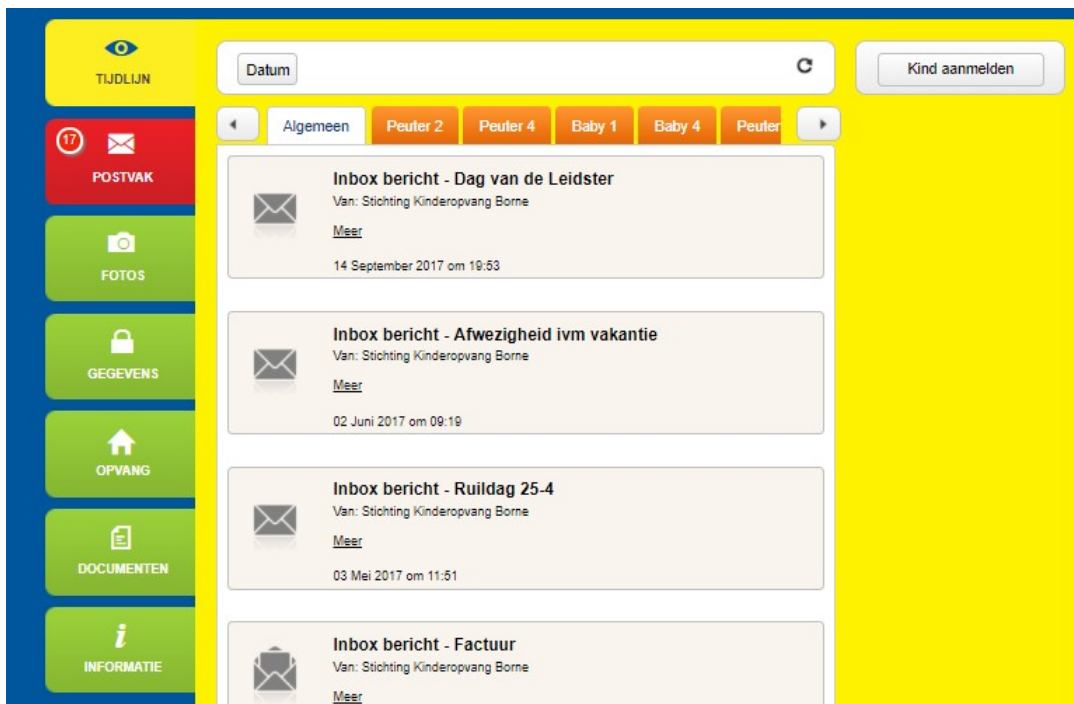

Afmelden en inzetten ruitgeod

In het ouderportaal gaat u naar het tabblad 'opvang'.

Op het tabblad 'opvang' ziet u het opvangoverzicht. U kunt uw kind afmelden door op het product te gaan staan en op het pijltje te klikken. Kies vervolgens: 'Direct afmelden'.

Aanvragen 'incidentele dag' met gebruikmaking van ruittegoed

Ga binnen het tabblad 'opvang' naar het tabblad 'overeenkomsten'.

Verzoek	Status	Datum	Details
Verzoek incidentele opvang	Geaccepteerd	ma 30-10-17	Details bekijken
Verzoek ruitdag	Geaccepteerd	ma 30-10-17	Details bekijken
Verzoek incidentele opvang	Geaccepteerd	ma 30-10-17	Details bekijken
Verzoek ruitdag	Geaccepteerd	wo 03-05-17	Details bekijken
Verzoek ruitdag	Verzoek afgewezen	do 20-04-17	Details bekijken
Verzoek ruitdag	Verzoek afgewezen	do 20-04-17	Details bekijken
Verzoek ruitdag	Geaccepteerd	wo 19-04-17	Details bekijken